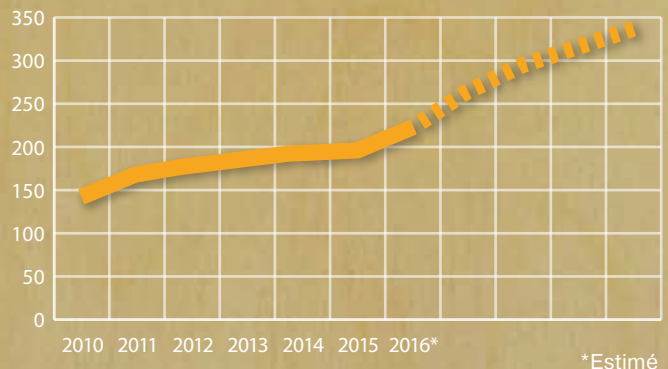

Origine du bois

- Source durable provenant exclusivement de l'union Européenne
- Qualité Nordique Premium
- Certification FSC et PEFC

RIGA®

Production de contreplaqué, milliers de m³

Chiffre d'affaire, Million EUR