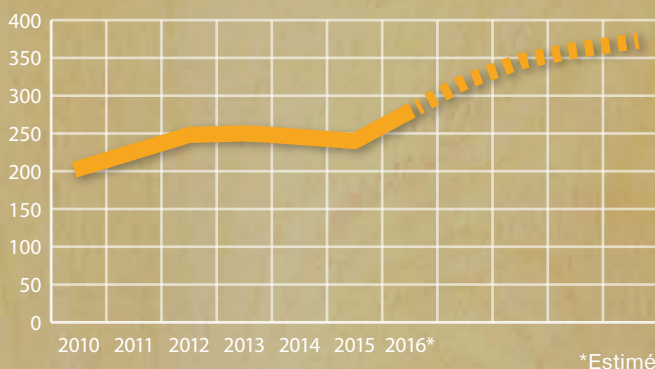

Origine du bois

- Source durable provenant exclusivement de l'union Européenne
- Qualité Nordique Premium
- Certification FSC et PEFC

RIGA®

Production de contreplaqué, milliers de m³

Chiffre d'affaire, Million EUR